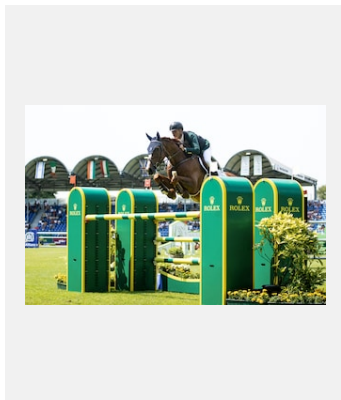

Planche-contact

CHIO D'AIX-LA-CHAPELLE : SYMBOLE DE TRADITION ET D'EXCELLENCE ÉQUESTRE

VISUELS

Réf.: aach22ps0199-3resized

THE MAIN ARENA AT CHIO AACHEN

Crédits photo: © Rolex/Peggy Schroeder

Réf.: aach22an_0168

ROLEX TESTIMONEE RODRIGO PESSOA RIDING MAJOR TOM AT CHIO AACHEN 2022

Crédits photo: © Rolex/Peggy Schroeder

Réf.: aach22an_7441

ROLEX TESTIMONEE SCOTT BRASH RIDING HELLO JEFFERSON SECOND IN THE ROLEX GRAND PRIX AT CHIO AACHEN 2022

Crédits photo: © Rolex/Ashley Neuhof

Réf.: aach22ps7100-2resized

ROLEX TESTIMONEE DANIEL DEUSSER RIDING KILLER QUEEN VDM IN THE ROLEX GRAND PRIX AT CHIO AACHEN 2022

Crédits photo: © Rolex/Peggy Schroeder