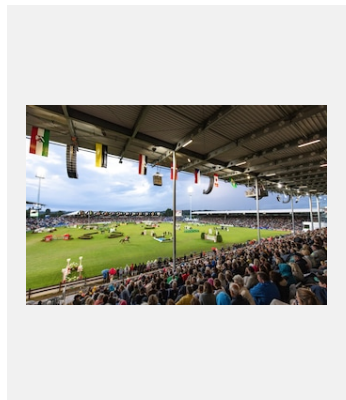

Planche-contact

CHIO D'AIX-LA-CHAPELLE : SYMBOLE DE TRADITION ET D'EXCELLENCE ÉQUESTRE

VISUELS

Réf.: aach22ps0199-3resized

THE MAIN ARENA AT CHIO AACHEN

Crédits photo: © Rolex/Peggy Schroeder

Réf.: aach22an_0168

ROLEX TESTIMONEE RODRIGO PESSOA RIDING MAJOR TOM AT CHIO AACHEN 2022

Crédits photo: © Rolex/Peggy Schroeder

Réf.: aach22an_7441

ROLEX TESTIMONEE SCOTT BRASH RIDING HELLO JEFFERSON SECOND IN THE ROLEX GRAND PRIX AT CHIO AACHEN 2022

Crédits photo: © Rolex/Ashley Neuhof

Réf.: aach22ps7100-2resized

ROLEX TESTIMONEE DANIEL DEUSSER RIDING KILLER QUEEN VDM IN THE ROLEX GRAND PRIX AT CHIO AACHEN 2022

Crédits photo: © Rolex/Peggy Schroeder