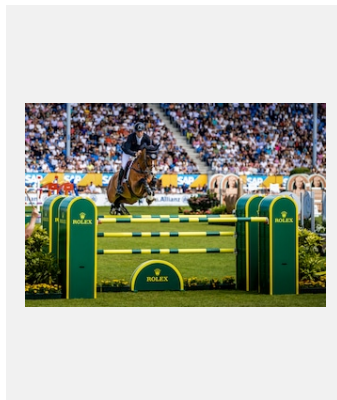

Planche-contact

CHIO D'AIX-LA-CHAPELLE : SYMBOLE DE TRADITION ET D'EXCELLENCE ÉQUESTRE

VISUELS

Réf.: aach22ps0199-3resized

THE MAIN ARENA AT CHIO AACHEN

Crédits photo: © Rolex/Peggy Schroeder

Réf.: aach22an_0168

ROLEX TESTIMONEE RODRIGO PESSOA RIDING MAJOR TOM AT CHIO AACHEN 2022

Crédits photo: © Rolex/Peggy Schroeder

Réf.: aach22an_7441

ROLEX TESTIMONEE SCOTT BRASH RIDING HELLO JEFFERSON SECOND IN THE ROLEX GRAND PRIX AT CHIO AACHEN 2022

Crédits photo: © Rolex/Ashley Neuhof

Réf.: aach22ps7100-2resized

ROLEX TESTIMONEE DANIEL DEUSSER RIDING KILLER QUEEN VDM IN THE ROLEX GRAND PRIX AT CHIO AACHEN 2022

Crédits photo: © Rolex/Peggy Schroeder