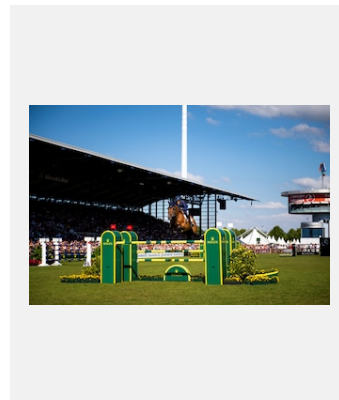

Planche-contact

CHIO D'AIX-LA-CHAPELLE : SYMBOLE DE TRADITION ET D'EXCELLENCE ÉQUESTRE

VISUELS

Réf.: aach22ps0199-3resized

THE MAIN ARENA AT CHIO AACHEN

Crédits photo: © Rolex/Peggy Schroeder

Réf.: aach22an_0168

ROLEX TESTIMONEE RODRIGO PESSOA RIDING MAJOR TOM AT CHIO AACHEN 2022

Crédits photo: © Rolex/Peggy Schroeder

Réf.: aach22an_7441

ROLEX TESTIMONEE SCOTT BRASH RIDING HELLO JEFFERSON SECOND IN THE ROLEX GRAND PRIX AT CHIO AACHEN 2022

Crédits photo: © Rolex/Ashley Neuhof

Réf.: aach22ps7100-2resized

ROLEX TESTIMONEE DANIEL DEUSSER RIDING KILLER QUEEN VDM IN THE ROLEX GRAND PRIX AT CHIO AACHEN 2022

Crédits photo: © Rolex/Peggy Schroeder